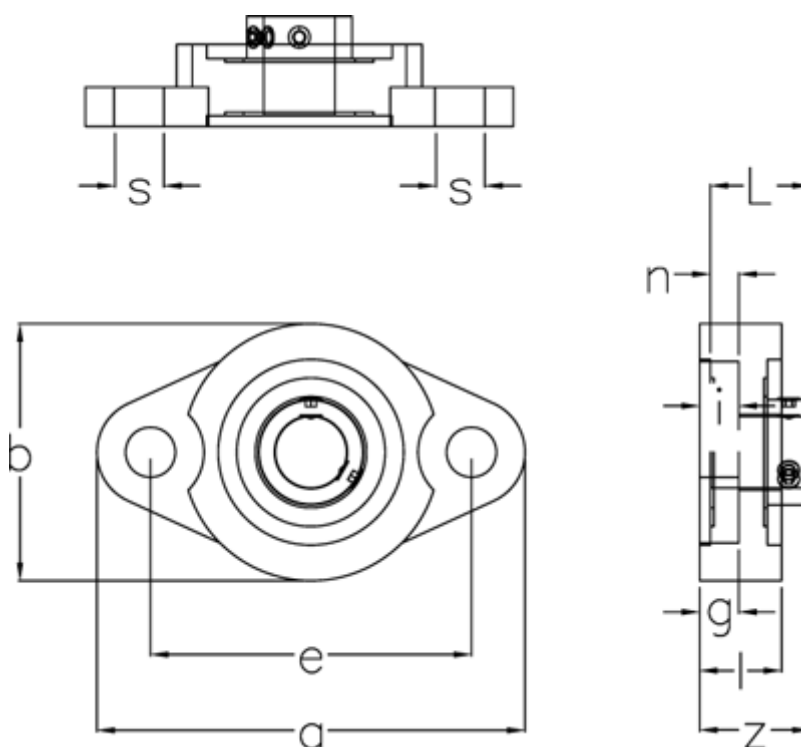

Varenummer: 5425061004
Beskrivelse: 2 huls flangeleje KFL004 f/aksel Ø20mm
Hus Alu, leje stål, ekstra smal

Mål

a	= 90	L	= 21.0
b	= 55	Leje	= K004
Bolt str.	= M8	Nominel træk	= 6.0
e	= 71	s	= 10
g	= 8.0	Vægt	= 0.23
Hus	= FL04-5	z	= 23.0
i	= 8.0		
l	= 16.0		